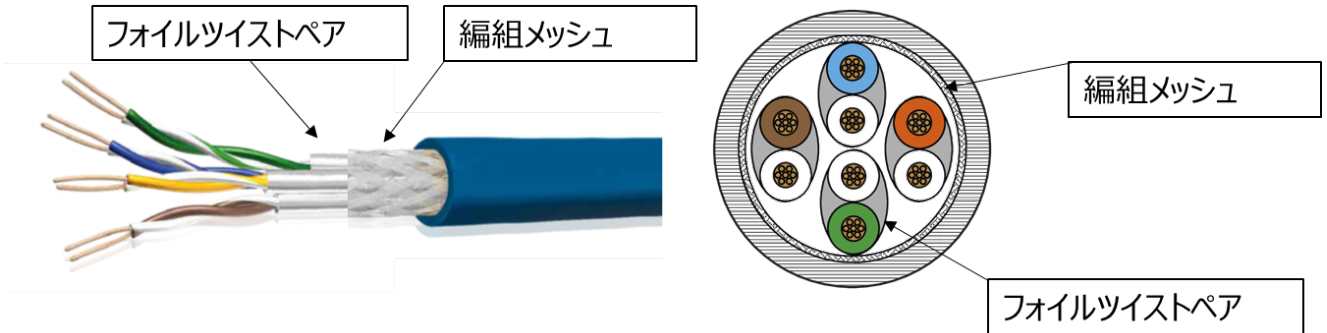

# Ultraflex500

曲げ半径10mm  
LANケーブル Cat,6

Product Information RJ45 Patch Cord Cat.6 Ultraflex500  
VoIP AWG 26

[小スペースに最適]

- ・ 制御盤内部
- ・ カメラ後部の

[ノイズ対策]

- ・ 極限シールド
- ・ 2重シールド

## コネクタ内部 極限シールド設計

内部干渉による信号ノイズを低減するため極限シールドを採用しています。

## S/FTP 2重シールドケーブル採用

## 仕様

ケーブル規格	: AWG 26/7
コネクタ	: RJ45 シールドタイプ
ケーブルシールド	: S/FTP 2重シールド 外皮内編組メッシュ、ツイストペアはアルミフォイル
カテゴリ	: Cat.6
通信特性	: PoE [IEE802.3af], PoE Plus [IEE802.3at], 10GBit [IEE802.3an]
被覆	: 低発煙、ハロゲンフリー、難燃性

国内販売輸入総代理店