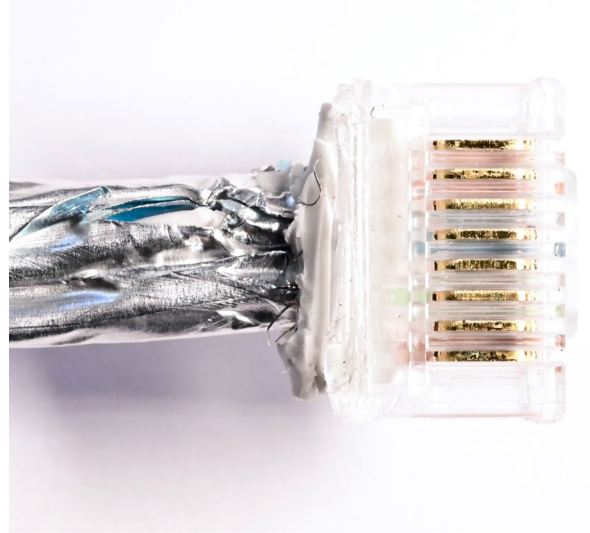

# Ultraflex500

曲げ半径10mm  
LANケーブル Cat,6

Product Information RJ45 Patch Cord Cat.6 Ultraflex500  
VoIP AWG 26

[小スペースに最適]

- ・ 制御盤内部
- ・ カメラ後部の

[ノイズ対策]

- ・ 極限シールド
- ・ 2重シールド

## コネクタ内部 極限シールド設計

内部干渉による信号ノイズを低減するため極限シールドを採用しています。

## S/FTP 2重シールドケーブル採用

## 仕様

ケーブル規格	: AWG 26/7
コネクタ	: RJ45 シールドタイプ
ケーブルシールド	: S/FTP 2重シールド 外皮内編組メッシュ、ツイストペアはアルミフォイル
カテゴリ	: Cat.6
通信特性	: PoE [IEE802.3af], PoE Plus [IEE802.3at], 10GBit [IEE802.3an]
被覆	: 低発煙、ハロゲンフリー、難燃性

国内販売輸入総代理店