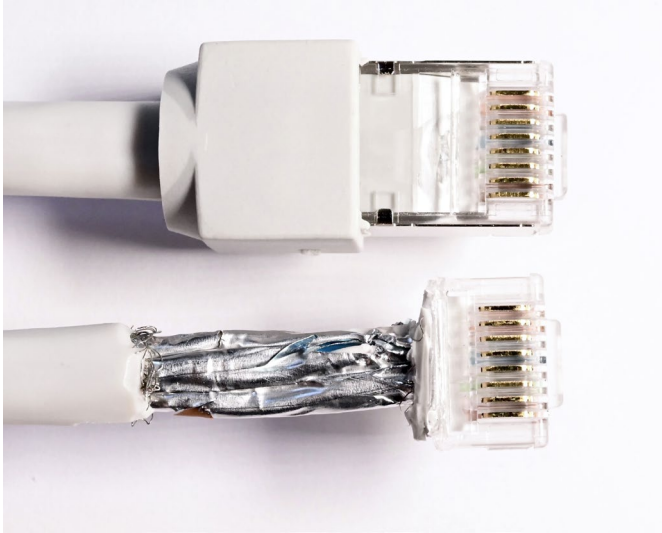

# Ultraflex500

曲げ半径10mm  
LANケーブル Cat,6

Product Information RJ45 Patch Cord Cat.6 Ultraflex500  
VoIP AWG 26

[小スペースに最適]

- ・ 制御盤内部
- ・ カメラ後部の

[ノイズ対策]

- ・ 極限シールド
- ・ 2重シールド

## コネクタ内部 極限シールド設計

内部干渉による信号ノイズを低減するため極限シールドを採用しています。

## S/FTP 2重シールドケーブル採用

## 仕様

ケーブル規格	: AWG 26/7
コネクタ	: RJ45 シールドタイプ
ケーブルシールド	: S/FTP 2重シールド 外皮内編組メッシュ、ツイストペアはアルミフォイル
カテゴリ	: Cat.6
通信特性	: PoE [IEE802.3af], PoE Plus [IEE802.3at], 10GBit [IEE802.3an]
被覆	: 低発煙、ハロゲンフリー、難燃性

国内販売輸入総代理店