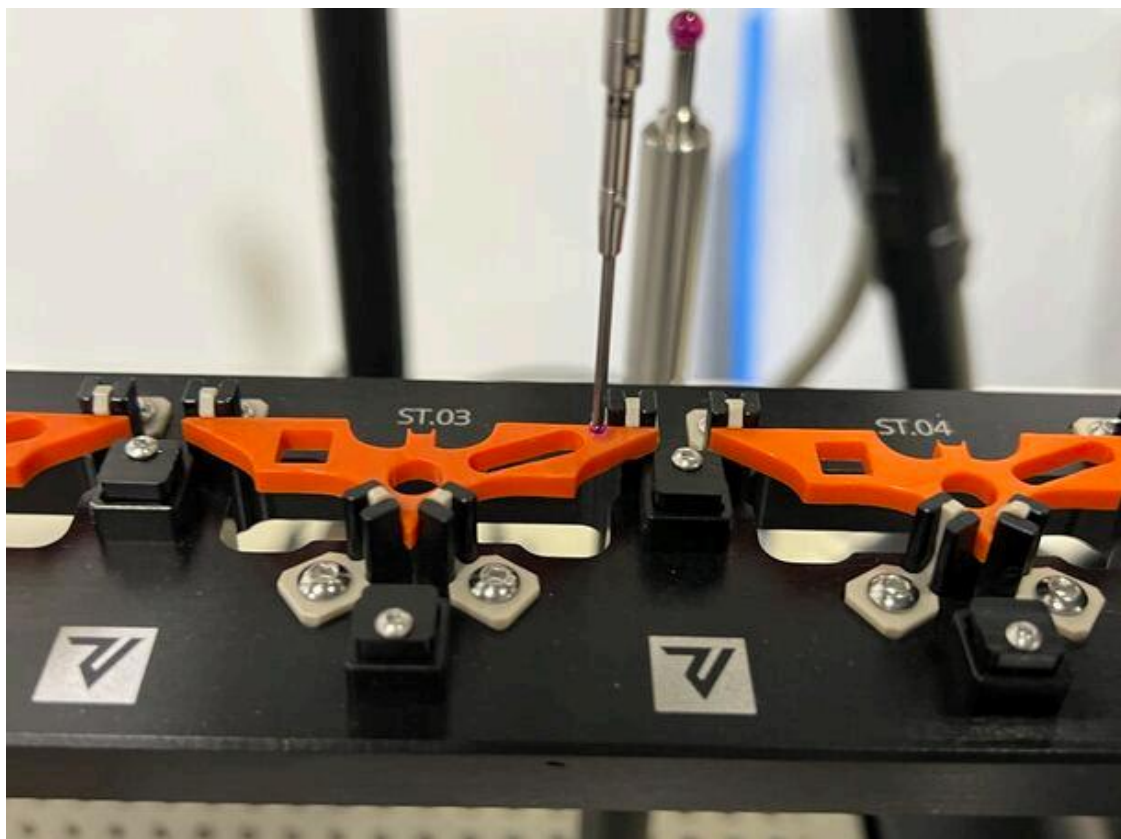

回転テーブルを使用した計測